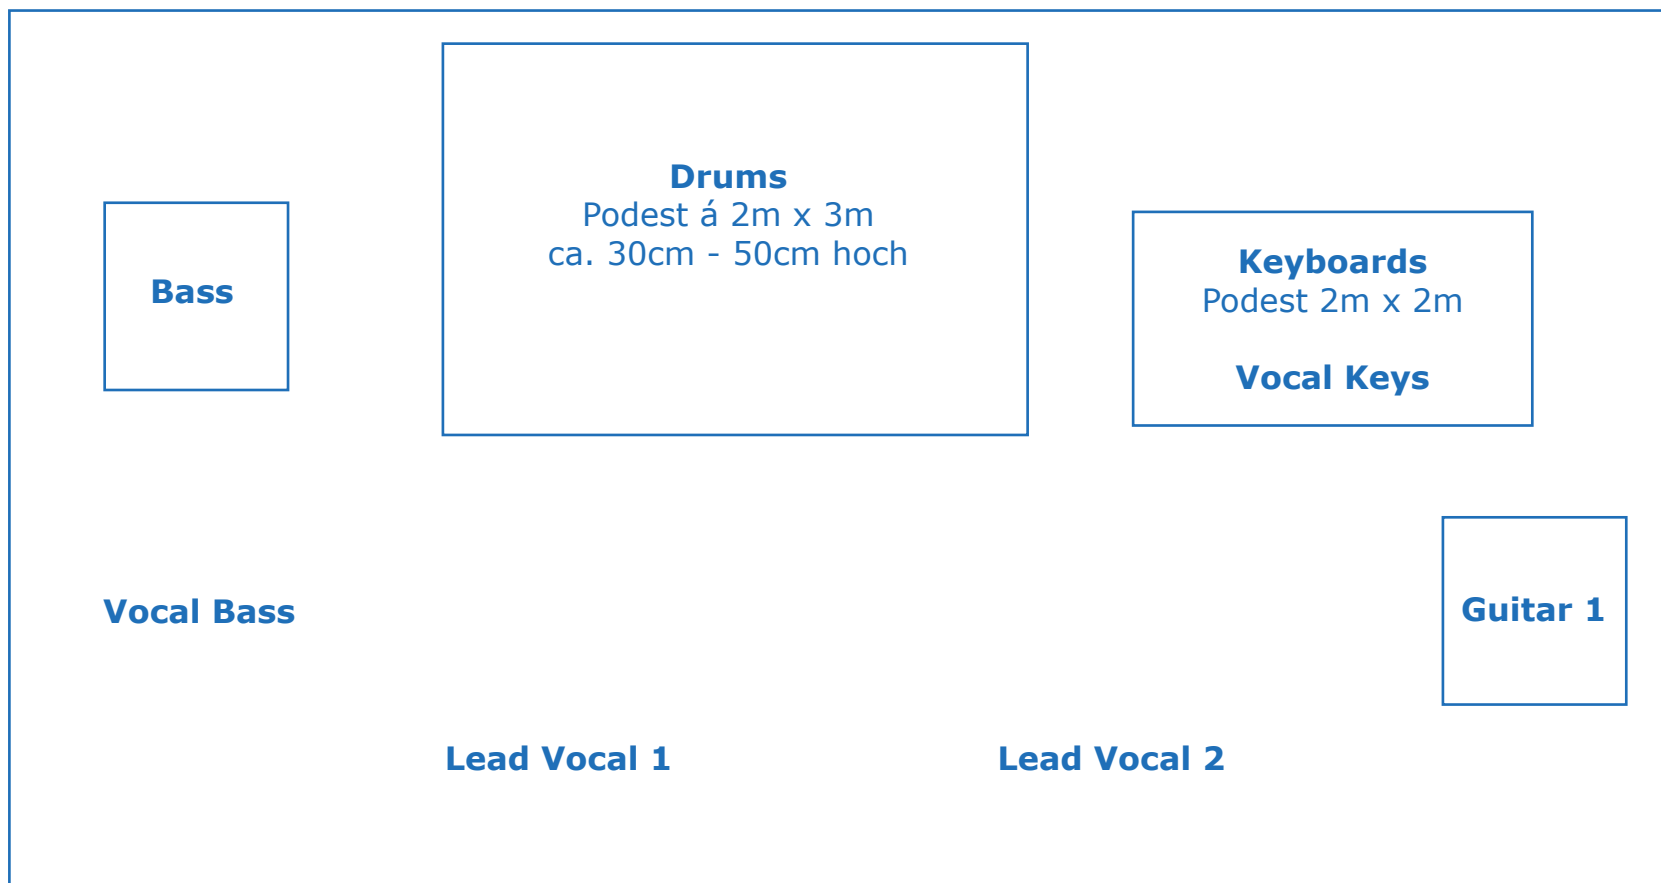

Stage Settings

Bühne mind. 6m x 4m überdacht

Steckdosen 230V 16 A im Verbund in ausreichender Anzahl
Stromanschluss der Beschallungs- und Lichtanlage separat